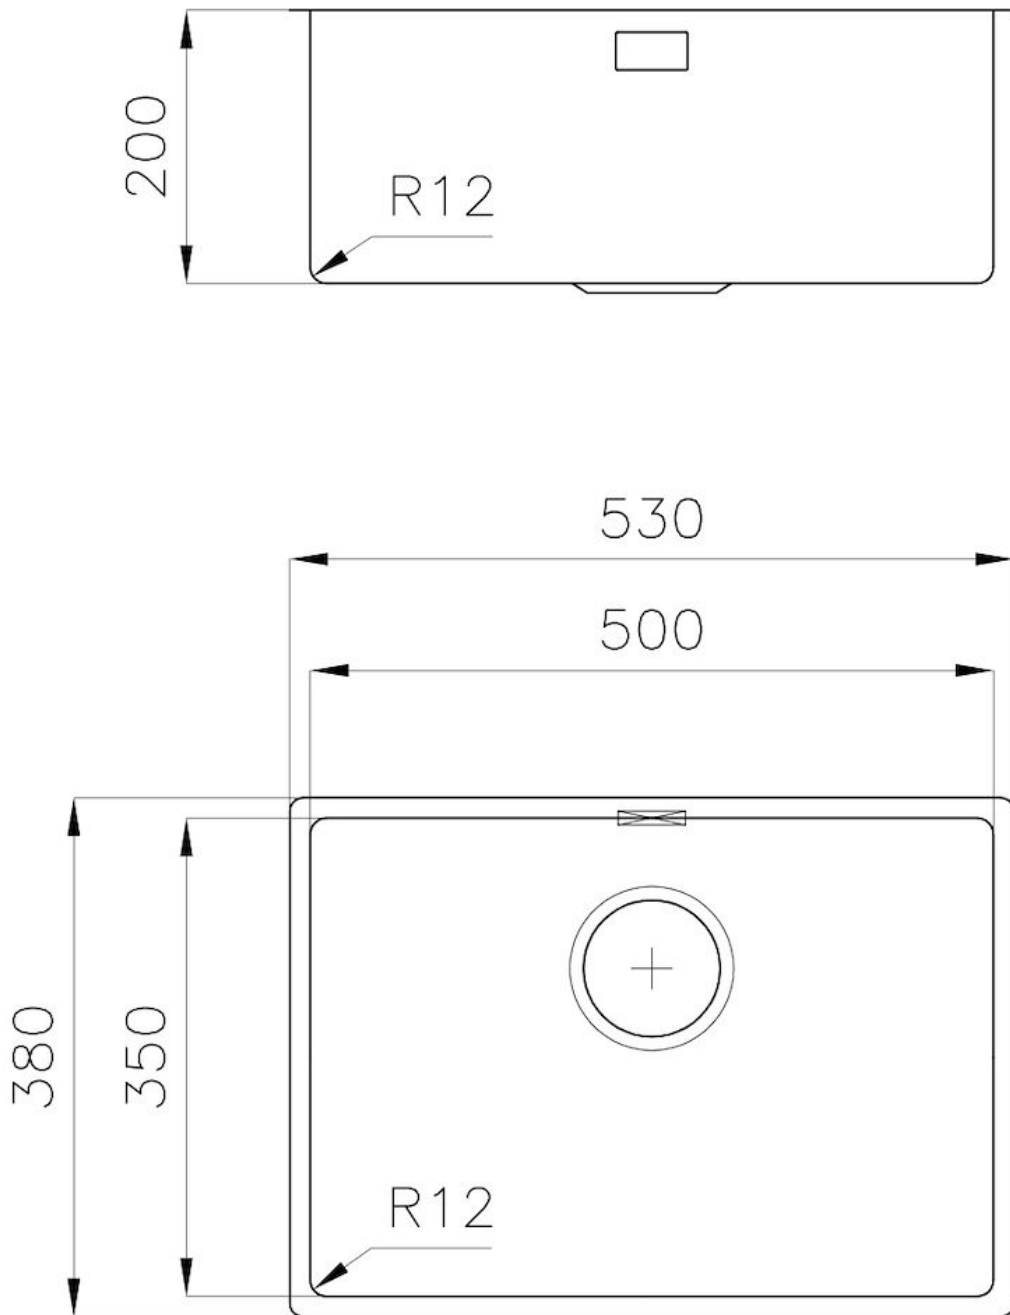

VIDANGE 3,5" BASKET

La vidange est équipé d'une grande bonde de 3,5", avec un bouchon à panier pratique qui empêche les parties solides de s'écouler dans le drain.

DÉTAILS

Bord d'installation

Sous-plan

Matériau

Acier inoxydable AISI 304

Textures Brossée Foster

Base 60 cm

Dimensions 530x380 mm

Équipement standard Crochets de fixation, joint, vidange, trop-plein et siphon, Emballage en boîte

Trous mitigeur Pas de trous en standard

Trou d'encastrement Voir fiche technique

Égouttoir Non

Largeur 53 cm

Mesure cuve 500 x 350 mm

Numéro cuves 1 cuve

Vidange Vidange de 3,5

DESSINS TECHNIQUES

Cut out size – Dimensioni per foratura top